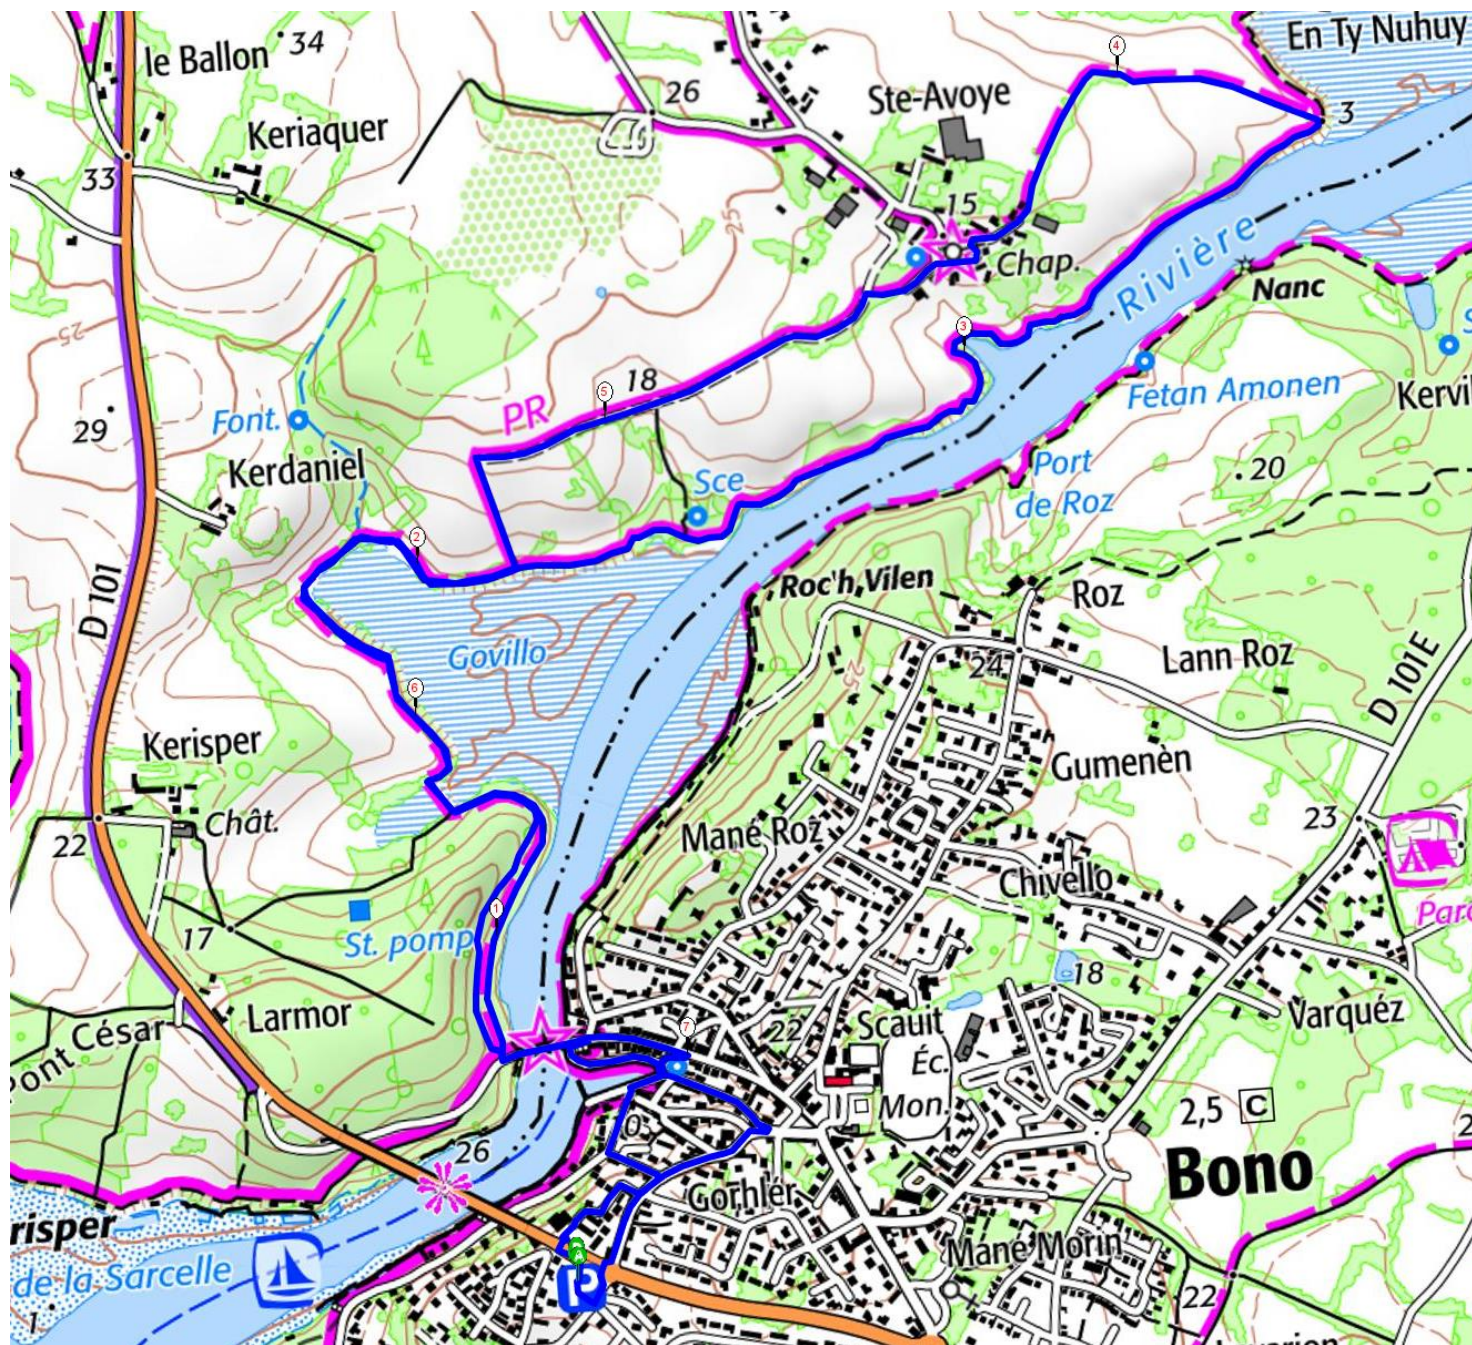

Le Bono Sainte Avoye : 8 km

Départ parking P4, Impasse Jean Jaurès

Détails rues :